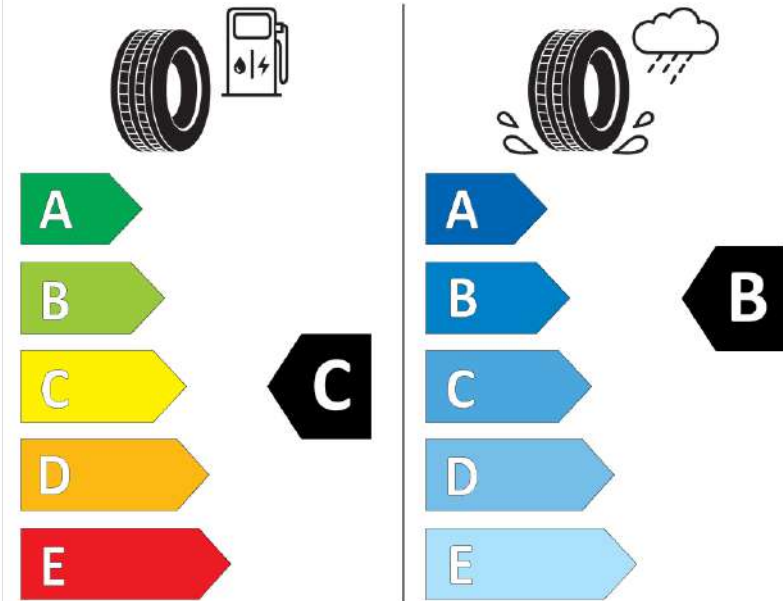

Δελτίο Πληροφοριών Προϊόντος

ΚΑΝΟΝΙΣΜΟΣ (ΕΕ) 2020/740

Μάρκα	MICHELIN
Εμπορική ονομασία	CROSSCLIMATE 2
Αναγνωριστικό μοντέλου	659932
Διάσταση	205/55R16
Δείκτης ικανότητας φόρτωσης	91
Σύμβολο κατηγορίας ταχύτητας	W
Κατηγορία ως προς την εξοικονόμηση καυσίμου	C
Κατηγορία ως προς την πρόσφυση του ελαστικού σε υγρό οδόστρωμα	B
Κατηγορία εξωτερικού θορύβου κύλισης	A
Τιμή εξωτερικού θορύβου κύλισης	69 dB
Ελαστικό για χρήση σε συνθήκες έντονης χιονόπτωσης	Ναι
Ελαστικό πρόσφυσης στον πάγο	Όχι
Ημερομηνία έναρξης παραγωγής	23/18
Ημερομηνία λήξης παραγωγής	
Κατηγορία Φορτίου	SL
Επιπλέον πληροφορίες	205/55 R16 91W TL CROSSCLIMATE 2 MI

ENERG

MICHELIN

659932

205/55R16 91 W

C1