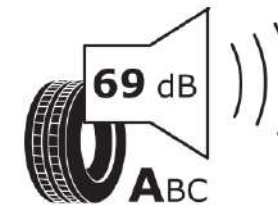

ENERG

MICHELIN

659932

205/55R16 91 W

C1